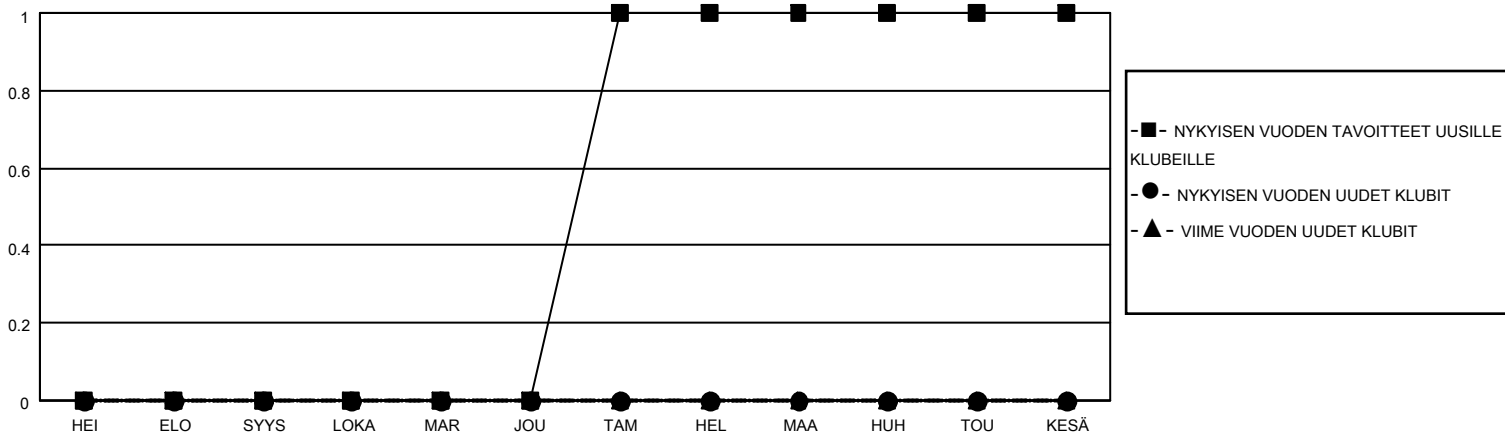

MONTHLY MEMBERSHIP PROGRESS REPORT

SIJAINTI FINLAND

District 107 N

Results as of: 6/30/2021

| Klubit | | | | jäsentä | | | |
|--------------------|----------------------|--------------|------------------|--------------------|--------------------------|-----------------------|---|
| TULOKSET 2020-2021 | | | | TULOKSET 2020-2021 | | | |
| NELJÄNNES | UUDEN KLUBIN TAVOITE | UUDET KLUBIT | LOPETETUT KLUBIT | NELJÄNNES | JÄSENKASVUN NETTOTAVOITE | TOTEUTUNUT JÄSENKASVU | POISTETUT JÄSENET (mukaan lukien siirrot) |
| HEI/ELO/SYYS | 0 | 0 | 1 | HEI/ELO/SYYS | 20 | 8 | 27 |
| LOKA/MAR/JOU | 0 | 0 | 1 | LOKA/MAR/JOU | 25 | 26 | 29 |
| TAM/HEL/MAA | 1 | 0 | 0 | TAM/HEL/MAA | 5 | 5 | 17 |
| HUH/TOU/KESÄ | 0 | 0 | 0 | HUH/TOU/KESÄ | 20 | 24 | 67 |

TAVOITTEET JA UUDET KLUBIT, KUMULATIIVINEN

TAVOITTEET JA JÄSENET, KUMULATIIVINEN

LAKKAUTETUT KLUBIT: 2

23 CLUBS OF 75 LISÄNNY YHDEN TAI USEAMMAN UUTTA JÄSENTÄ

SUKUPUOLIJAKAUMA

MIES 1,158 (72.51%)
NAINEN 439 (27.49%)