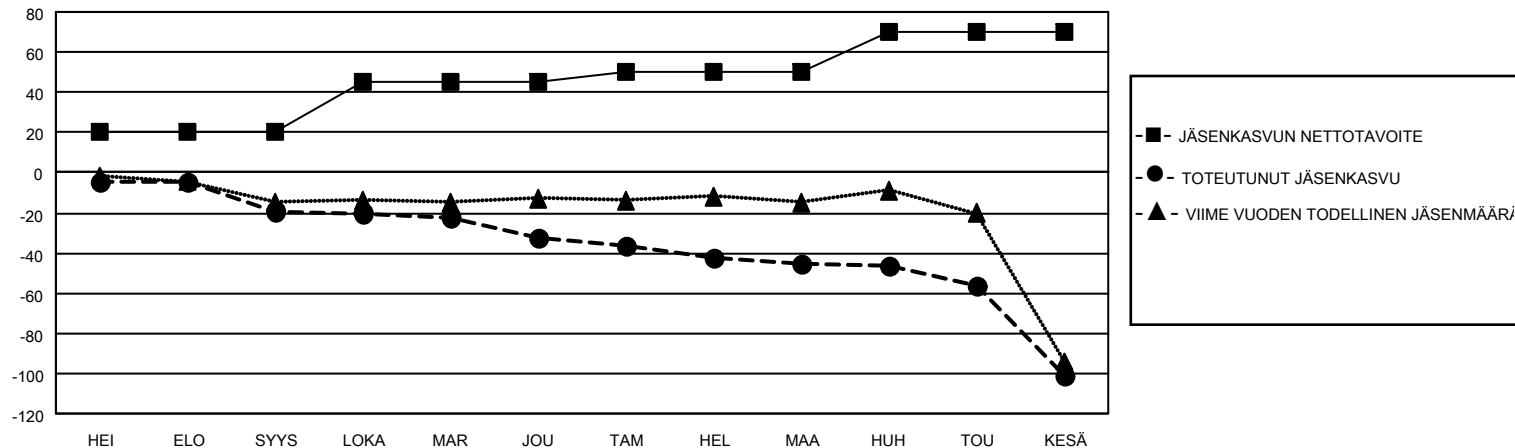

MONTHLY MEMBERSHIP PROGRESS REPORT

SIJAINTI FINLAND

District 107 N

Results as of: 6/30/2021

| Klubit | | | | jäsentä | | | |
|--------------------|----------------------|--------------|------------------|--------------------|--------------------------|-----------------------|---|
| TULOKSET 2020-2021 | | | | TULOKSET 2020-2021 | | | |
| NELJÄNNES | UUDEN KLUBIN TAVOITE | UUDET KLUBIT | LOPETETUT KLUBIT | NELJÄNNES | JÄSENKASVUN NETTOTAVOITE | TOTEUTUNUT JÄSENKASVU | POISTETUT JÄSENET (mukaan lukien siirrot) |
| HEI/ELO/SYYS | 0 | 0 | 1 | HEI/ELO/SYYS | 20 | 8 | 27 |
| LOKA/MAR/JOU | 0 | 0 | 1 | LOKA/MAR/JOU | 25 | 26 | 29 |
| TAM/HEL/MAA | 1 | 0 | 0 | TAM/HEL/MAA | 5 | 5 | 17 |
| HUH/TOU/KESÄ | 0 | 0 | 0 | HUH/TOU/KESÄ | 20 | 24 | 67 |

TAVOITTEET JA UUDET KLUBIT, KUMULATIIVINEN

TAVOITTEET JA JÄSENET, KUMULATIIVINEN

LAKKAUTETUT KLUBIT: 2

23 CLUBS OF 75 LISÄNNY YHDEN TAI USEAMMAN UUTTA JÄSENTÄ

SUKUPUOLIJAKAUMA

MIES 1,158 (72.51%)
NAINEN 439 (27.49%)